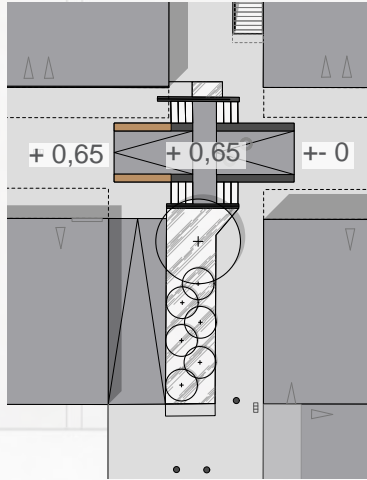

RAMPE 1

Post

Kebabhaus

REGERSTRASSE

Schneiderei

O&G Lädchen

Überdachung

+ 0,65 m

+ 0,65 m

+ - 0

Bäckerei

Eis Cafe

Podest

Friseur

Kebabhaus

Bäckerei

HINDEMITHSTRASSE