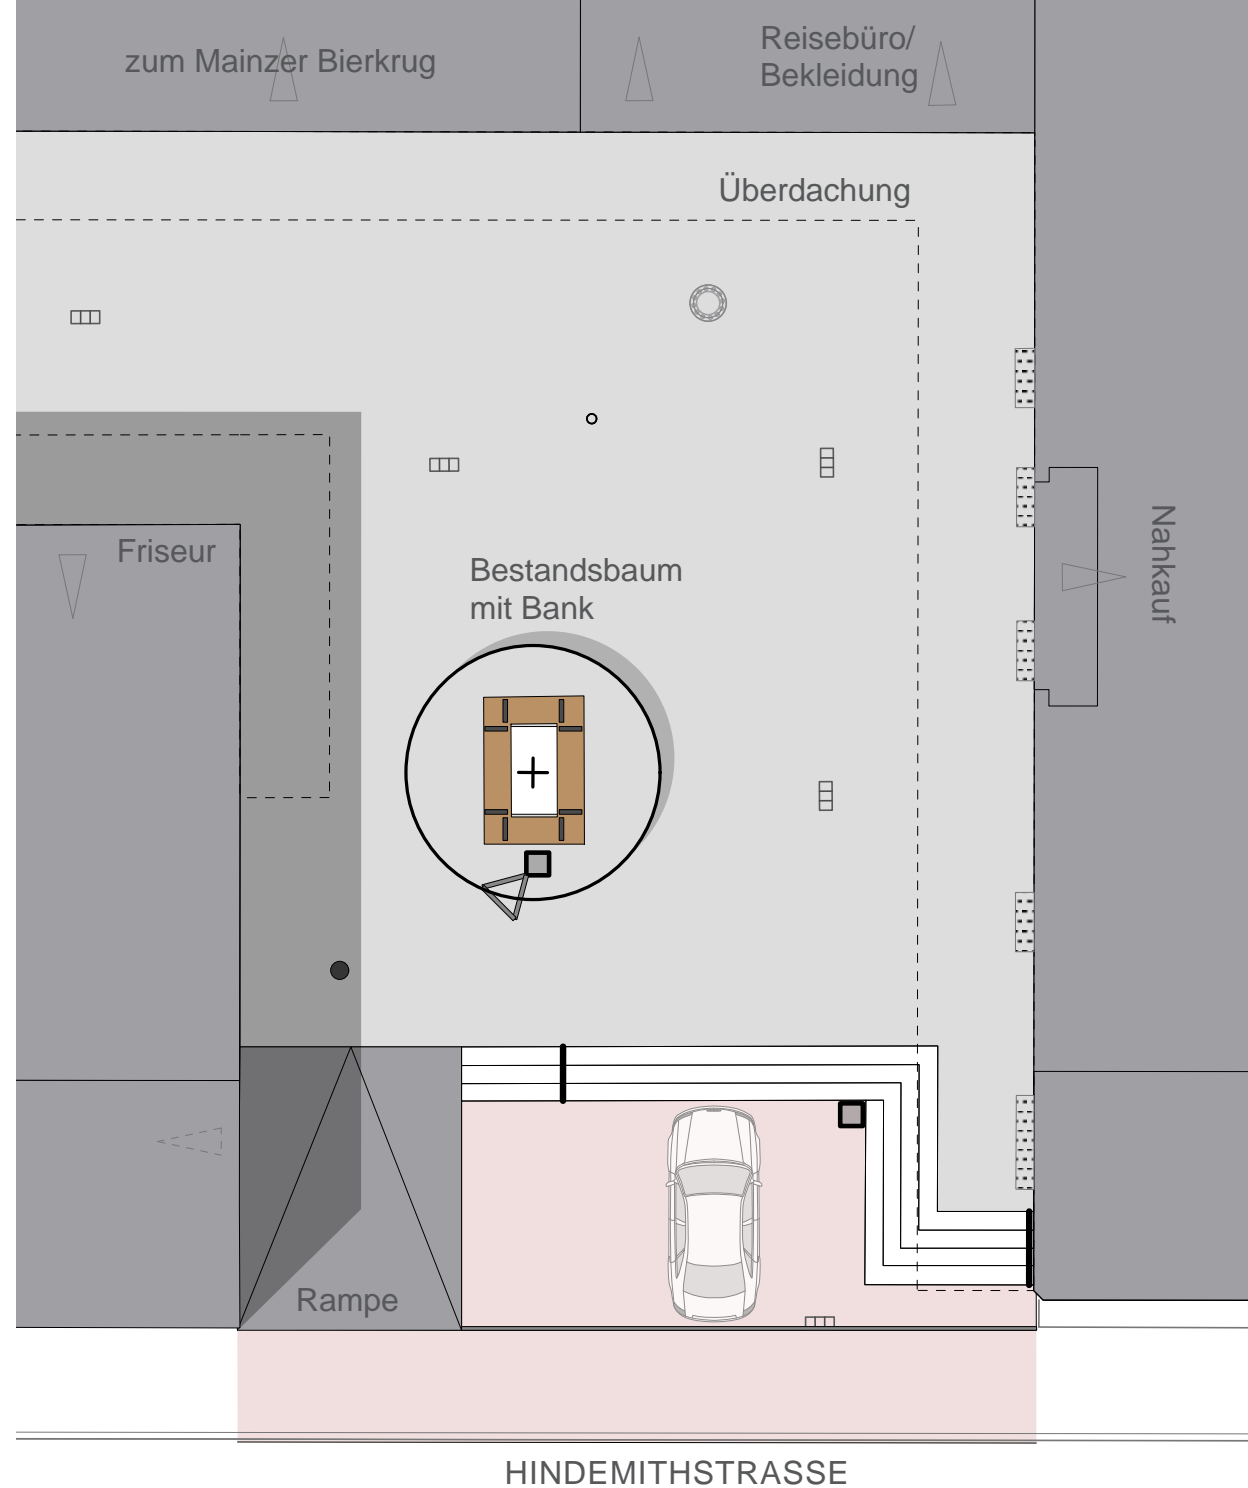

EINGANGSBEREICH NAHKAUF

SCHNITT

NEUPFLANZUNG: KEGEL-FELDAHORN

PFLASTERBELAG: REIHENVERBAND
3 FORMATE (20 x 20/30/40)
SAND/BEIGEFARBEN

ÜBERSICHT

RAMPE 1

Kebabhaus

REGERSTRASSE